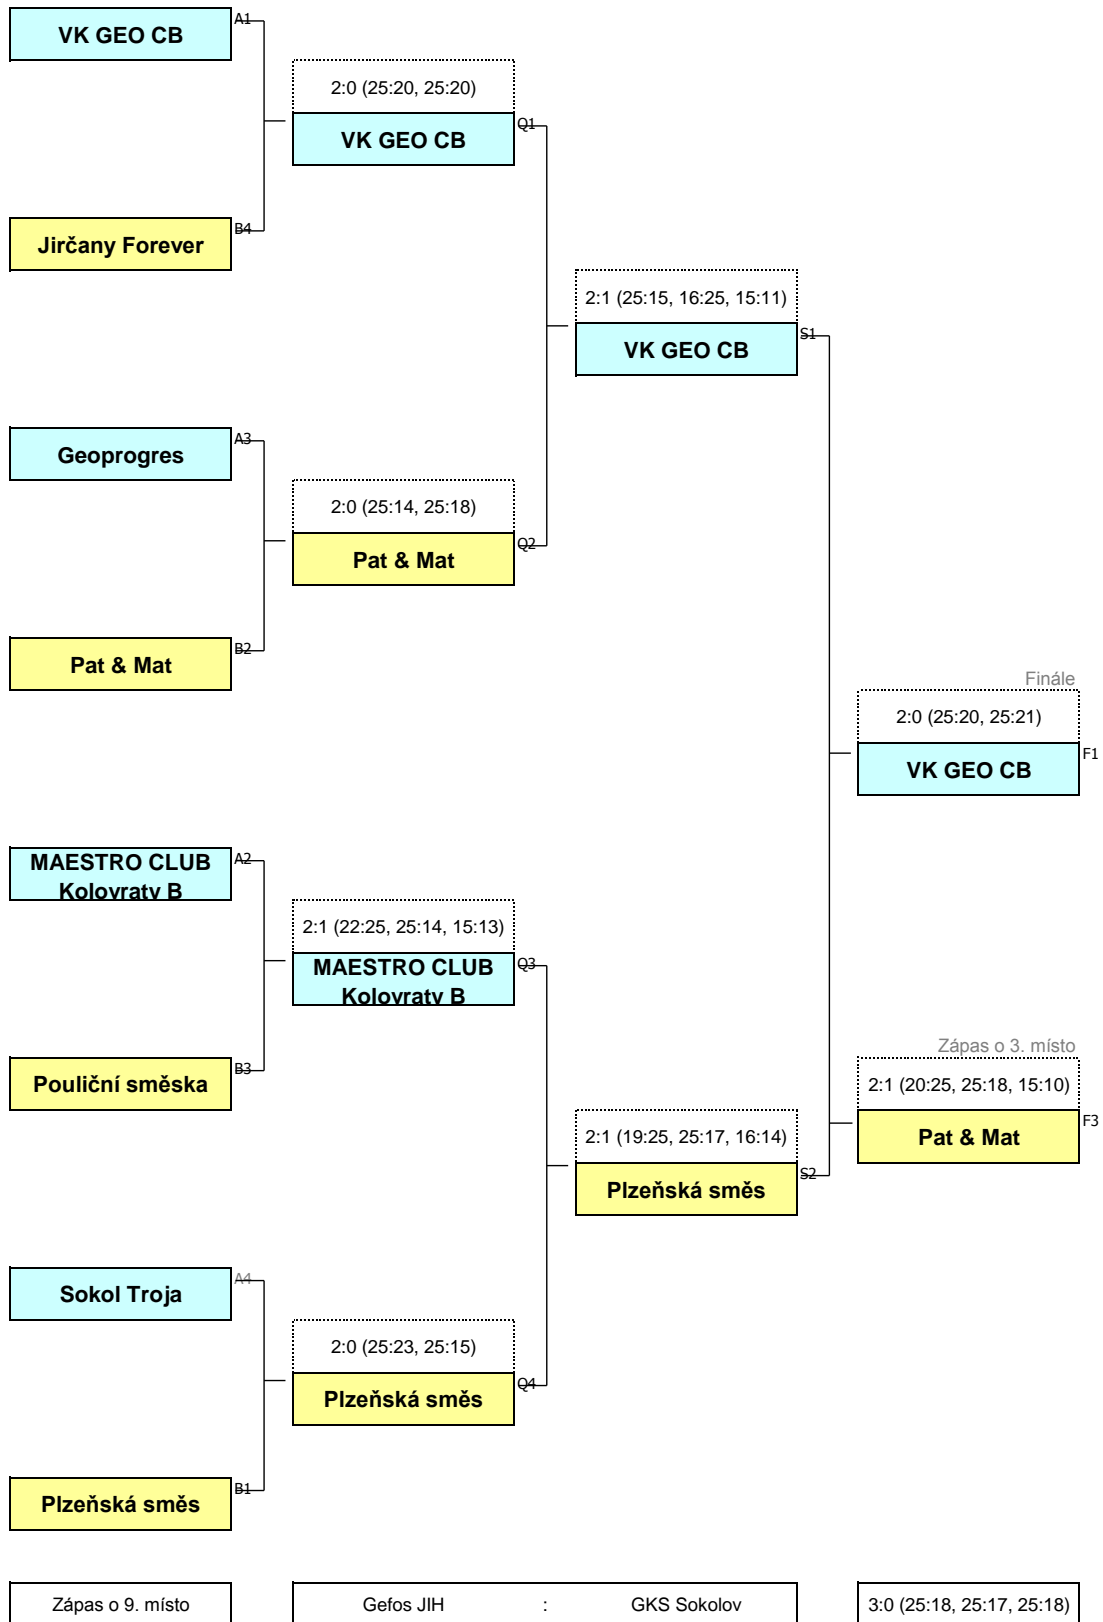

# VOLEJBALOVÝ TURNAJ GEODEŤŮ A KARTOGRAFŮ 2012

19.5.2012, Hala ČVUT, Pod Juliskou 4, Praha 6

pořádá: MAESTRO CLUB KOLOVRATY, <http://www.maestroclub.cz/>

<b>B</b>	MAESTRO CLUB A	Pouliční směska	Jirčany Forever	Pat & Mat	GKS Sokolov	Pižeňská směs	Skóre [míče]	Skóre [sety]	Body	Pořadí
MAESTRO CLUB A	<b>B</b>	0:2 (18:20, 17:20)	1:1 (20:8, 19:20)	0:2 (15:20, 18:20)	2:0 (20:12, 20:9)	0:2 (15:20, 14:20)	176:169	3:7	3 b	5.
Pouliční směska	2:0 (20:18, 20:17)	<b>B</b>	1:1 (17:20, 20:18)	0:2 (11:20, 19:20)	2:0 (20:12, 20:11)	0:2 (7:20, 15:20)	169:176	5:5	5 b	3.
Jirčany Forever	1:1 (8:20, 20:19)	1:1 (20:17, 18:20)	<b>B</b>	0:2 (16:20, 11:20)	2:0 (20:13, 20:10)	0:2 (9:20, 17:20)	159:179	4:6	4 b	4.
Pat & Mat	2:0 (20:15, 20:18)	2:0 (20:11, 20:19)	2:0 (20:16, 20:11)	<b>B</b>	2:0 (20:19, 20:12)	1:1 (12:20, 20:18)	192:159	9:1	9 b	2.
GKS Sokolov	0:2 (12:20, 9:20)	0:2 (12:20, 11:20)	0:2 (13:20, 10:20)	0:2 (19:20, 12:20)	<b>B</b>	0:2 (8:20, 15:20)	121:200	0:10	0 b	6.
Pižeňská směs	2:0 (20:15, 20:14)	2:0 (20:7, 20:15)	2:0 (20:9, 20:17)	1:1 (20:12, 18:20)	2:0 (20:8, 20:15)	<b>B</b>	198:132	9:1	9 b	1.

## PLAY OFF