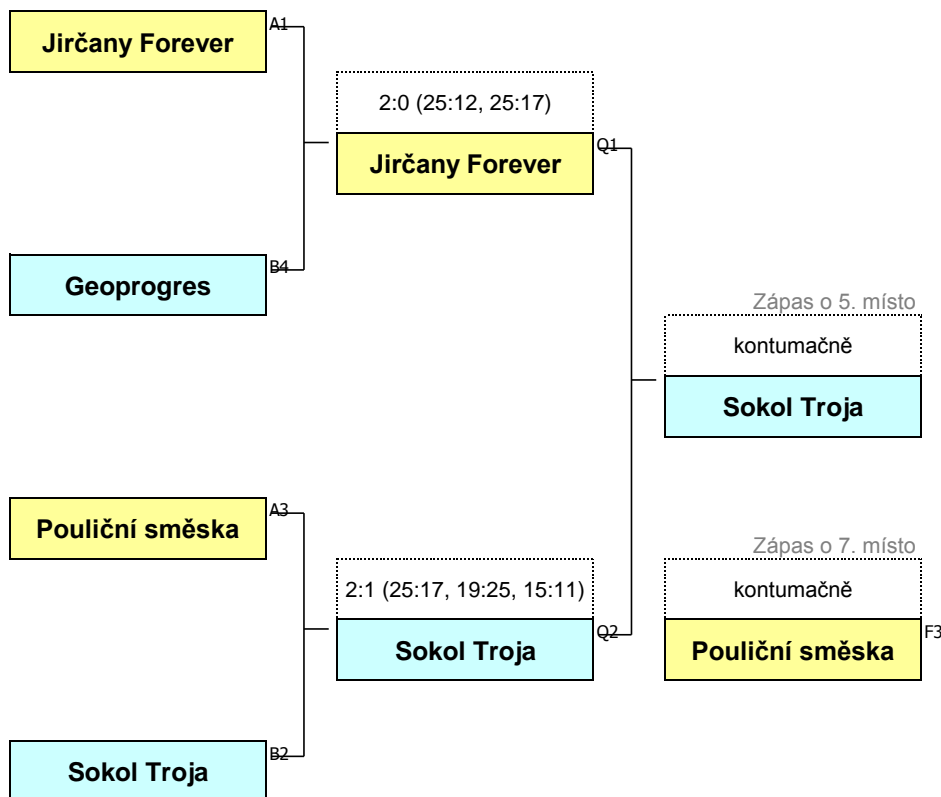

PLAY OFF o 5.-8. místo

VOLEJBALOVÝ TURNAJ GEODETŮ A KARTOGRAFŮ 2012
19.5.2012, Hala ČVUT, Pod Juliskou 4, Praha 6
pořádá: MAESTRO CLUB KOLOVRATY & studenti oboru G+K ČVUT FSv

Celkové pořadí

Pořadí	Název týmu
1.	VK GEO CB
2.	Plzeňská směs
3.	PAT & MAT
4.	MAESTRO CLUB Kolovraty B
5.	Sokol Troja
6.	Jirčany Forever
7.	Pouliční směska
8.	GEOPROGRES, spol. s r. o.
9.	Gefos JIH
10.	GKS Sokolov
11.	MAESTRO CLUB Kolovraty A
12.	
13.	
14.	
15.	
16.	
17.	
18.	
19.	
20.	
21.	
22.	
23.	
24.	
25.	

generální partner

hlavní partner

GeoInformatika
spravodajský portál slovenskej a českej geoinformatiky
www.geoinformatika.sk

AZIMUT CZ
GEODETICKÁ KANCELÁŘ

GeoBusiness KAŽDÝ DEN
SROZUMITELNĚ O GIS, GPS, DPZ, MAPÁCH, KATASTRU...

KARTOGRAFIE PRAHA
nakladatelství a vydavatelství

Zeměměřič
GEODÉZIE - GPS - KATASTR - PU - KARTOGRAFIE
hlavní mediální partner